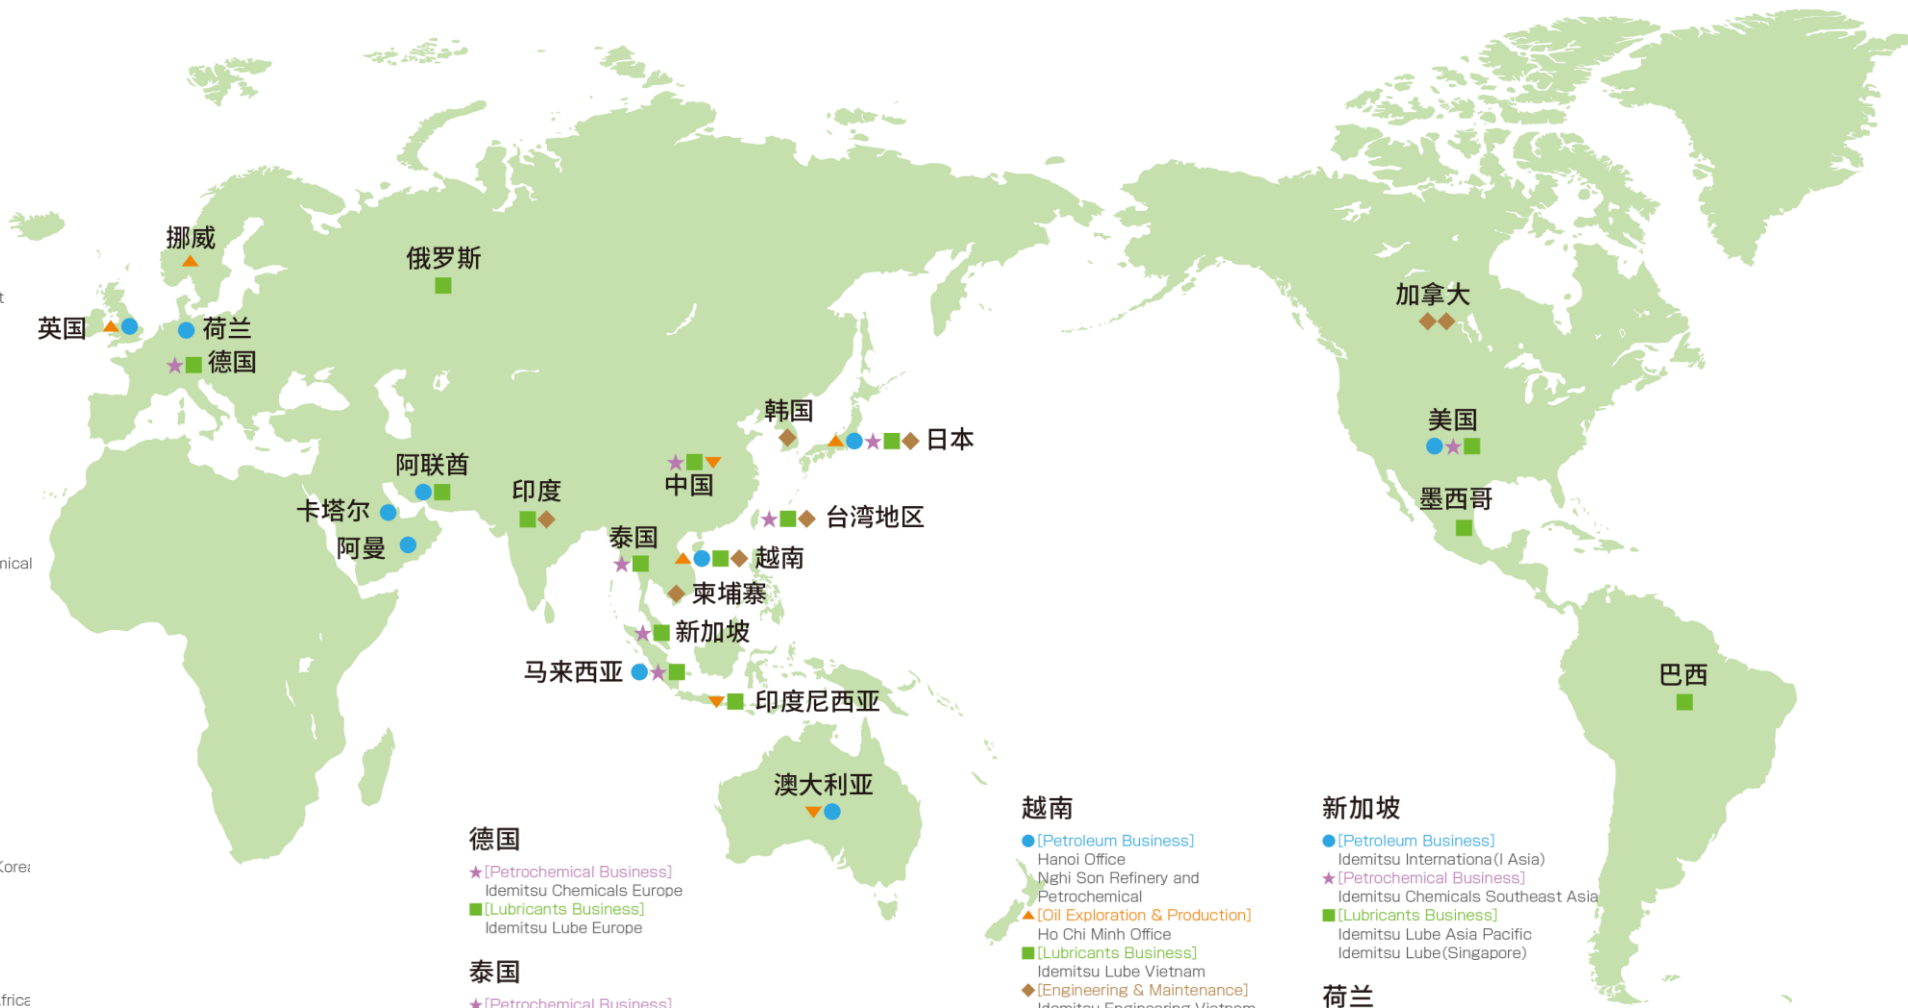

出光興産株式会社

出光自1911年创业以来，在“以人为本”的经营理念之下，实践着“以人为中心的经营，通过事业发展为社会创造可持续的贡献”这一宗旨，以成为社会广泛期待、信赖的企业为目标。出光以本社设立在日本东京的出光兴产（株式会社）为核心，在全球范围内开展着以下三大事业：

润滑油开发与销售

功能性树脂

树脂加工产品

基础事业

加油站

高性能材料事业

微生物农业

化学工程建设

出光興産株式会社

IDEMITSU

百年历史

关于我们

百年历史

产品介绍

世界品质

销售体系

出光海外事业发展——全球化的商业网络

英国

- [Petroleum Business] Idemitsu International(Europe)
- ▲ [Oil Exploration & Production] Idemitsu E&P Shetland
- Idemitsu Petroleum UK

澳大利亚

- [Petroleum Business] Freedom Fuels Australia
- ▼ [Coal Business] Idemitsu Australia Resources
- Idemitsu Boggabri Coal
- Muswellbrook Coal
- Ensham Resources
- Tarrawonga Coal Sales
- Idemitsu Coal Marketing Australia

阿曼

印度

中国

泰国

马来西亚

新加坡

越南

柬埔寨